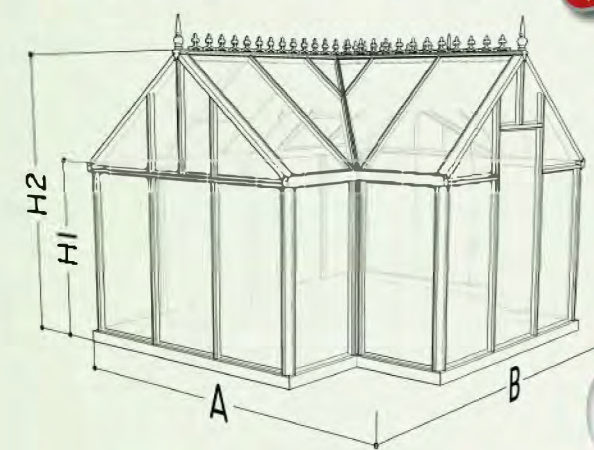

Action Model
Anbieding beperkte opties! Offre avec des options limitées!
Promo-model mit beschränkter Möglichkeit! Set package with limited options!

DIY Mounting difficulty
EASY 1 2 3 COMPLEX

Type	A (cm) X B (cm)	M²	H1 (cm)	H2 (cm)	∠°		
JTSL	318 cm x 401 cm	11,4 m²	161 cm	256 cm	38 °	1	2

✓ Included   ✓ Optional   ✗ Not available