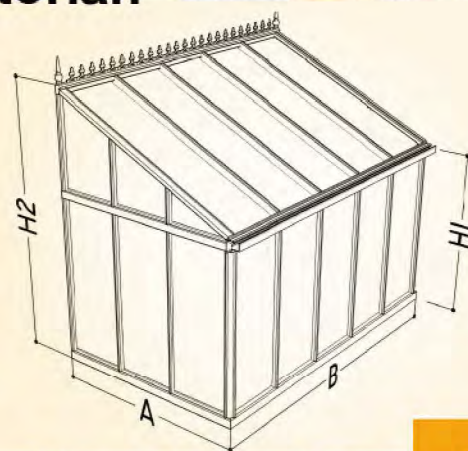

### Arcadia Plus Victorian

Color

**RAL 9005** **RAL 6009**

**DIY** Mounting difficulty

EASY 1 2 3 COMPLEX

Type	A (cm) x B (cm)	M <sup>2</sup>	H1 (cm)	H2 (cm)	°	Icon 1	Icon 2	Icon 3	Icon 4
APV01	82 cm x 160 cm	1,3 m <sup>2</sup>	204 cm	232-254 cm	15-30 °	-	-	-	-
APV03	82 cm x 310 cm	2,5 m <sup>2</sup>	204 cm	232-254 cm	15-30 °	-	-	-	-
APV04	82 cm x 458 cm	3,8 m <sup>2</sup>	204 cm	232-254 cm	15-30 °	-	-	-	-
APV0E	82 cm x 73 cm	0,6 m <sup>2</sup>	-	-	-	-	-	-	-
APV11	157 cm x 160cm	2,5 m <sup>2</sup>	204 cm	251-296 cm	15-30 °	-	-	-	-
APV13	157 cm x 310cm	4,9 m <sup>2</sup>	204 cm	251-296 cm	15-30 °	-	-	-	-
APV14	157 cm x 458cm	7,2 m <sup>2</sup>	204 cm	251-296 cm	15-30 °	-	-	-	-
APV1E	157 cm x 73 cm	1,1 m <sup>2</sup>	-	-	-	-	-	-	-
APV23	230 cm x 310cm	1,3 m <sup>2</sup>	204 cm	271- 341cm	15-30 °	-	-	-	-
APV24	230 cm x 458cm	2,5 m <sup>2</sup>	204 cm	271- 341cm	15-30 °	-	-	-	-
APV26	230 cm x 606cm	3,8 m <sup>2</sup>	204 cm	271- 341cm	15-30 °	-	-	-	-
APV2E	230 cm x 73 cm	0,6 m <sup>2</sup>	-	-	-	-	-	-	-
APV33	305 cm x 310cm	2,5 m <sup>2</sup>	204 cm	291-381 cm	15-30 °	-	-	-	-
APV34	305 cm x 458cm	4,9 m <sup>2</sup>	204 cm	291-381 cm	15-30 °	-	-	-	-
APV36	305 cm x 606 cm	7,2 m <sup>2</sup>	204 cm	291-381 cm	15-30 °	-	-	-	-
APV3E	305 cm x 73 cm	1,1 m <sup>2</sup>	-	-	-	-	-	-	-