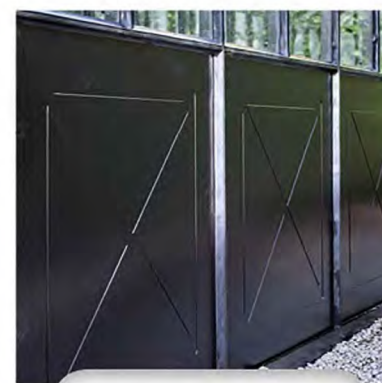

RAL I: 7016 - 9010- 3011
5011- 9006
RAL II: all other colors

SD

SD2

DECOR1

DECOR2

SUN
L = 150 cm

FREEZE

HD

HD2

TAB2
L = 150 cm

TAB5
L = 150 cm

ST
L = 236 cm / 310 cm
458 cm / 606 cm

RW

TW

LV

SH
L = 236 cm / 310 cm
458 cm / 606 cm

AP

RW AUT
LV AUT