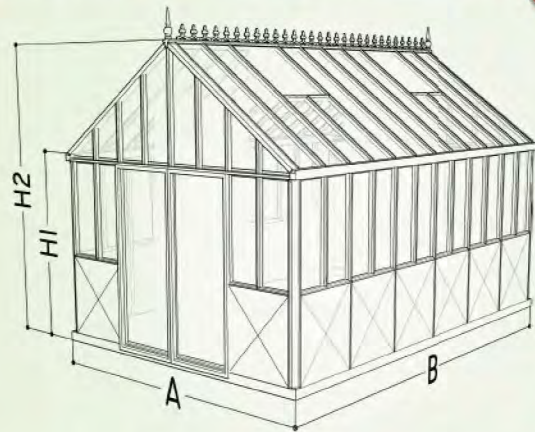

Action Model
Anbieding beperkte opties! Offre avec des options limitées!
Promo-model mit beschränkter Möglichkeit! Set package with limited options!

DIY Mounting difficulty
EASY 1 2 3 COMPLEX

Type	A (cm) X B (cm)	M²	H1 (cm)	H2 (cm)	∠°			
ERSL23	236 cm x 310 cm	7,3 m²	201 cm	296 cm	38 °	1	2	1
ERSL24	236 cm x 458 cm	10,8 m²	201 cm	296 cm	38 °	1	3	1
ERSL34	310 cm x 458 cm	14,2 m²	201 cm	314 cm	37 °	2	3	1
ERSL36	310 cm x 606 cm	18,8 m²	201 cm	314 cm	37 °	2	4	1

✓ Included   ✓ Optional   ✗ Not available