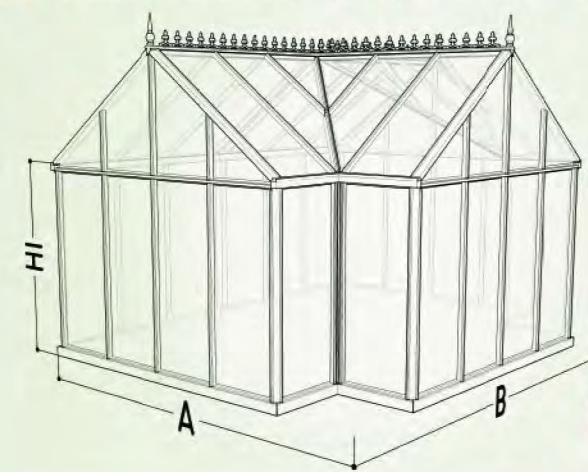

DIY Mounting difficulty
EASY 1 2 3 COMPLEX

Type	A (cm) x B(cm)	M²	H1(cm)	H2(cm)	°	Icon 1	Icon 2	Icon 3
ET23	314 cm x 396 cm	11,2 m²	201 cm	260 cm	38 °	-	-	-
ET2E	236 cm x 73 cm	1,7 m²	-	-	-	-	-	-
ET34	392 cm x 476 cm	17,2 m²	201 cm	274 cm	37 °	-	-	-
ET3E	310 cm x 73 cm	2,3 m²	-	-	-	-	-	-

✓ Included   ✓ Optional   ✗ Not available