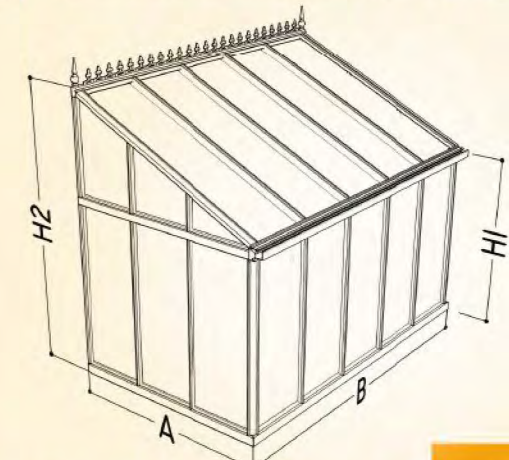

Arcadia Victorian

Color

RAL 9005 **RAL 6009**

DIY Mounting difficulty

EASY 1 2 3 COMPLEX

Type	A (cm) x B (cm)	M²	H1 (cm)	H2 (cm)	°	Icon 1	Icon 2	Icon 3	Icon 4
AH01	82 cm x 160 cm	1,3 m²	201 cm	242 cm	25 °	-	-	-	-
AH03	82 cm x 310 cm	2,5 m²	201 cm	242 cm	25 °	-	-	-	-
AH04	82 cm x 458 cm	3,8 m²	201 cm	242 cm	25 °	-	-	-	-
AH0E	82 cm x 73 cm	0,6 m²	-	-	-	-	-	-	-
AH11	157 cm x 160cm	2,5 m²	201 cm	279 cm	26 °	-	-	-	-
AH13	157 cm x 310 cm	4,9 m²	201 cm	279 cm	26 °	-	-	-	-
AH14	157 cm x 458 cm	7,2 m²	201 cm	279 cm	26 °	-	-	-	-
AH1E	157 cm x 73 cm	1,1 m²	-	-	-	-	-	-	-

Legend: Included Optional Not available